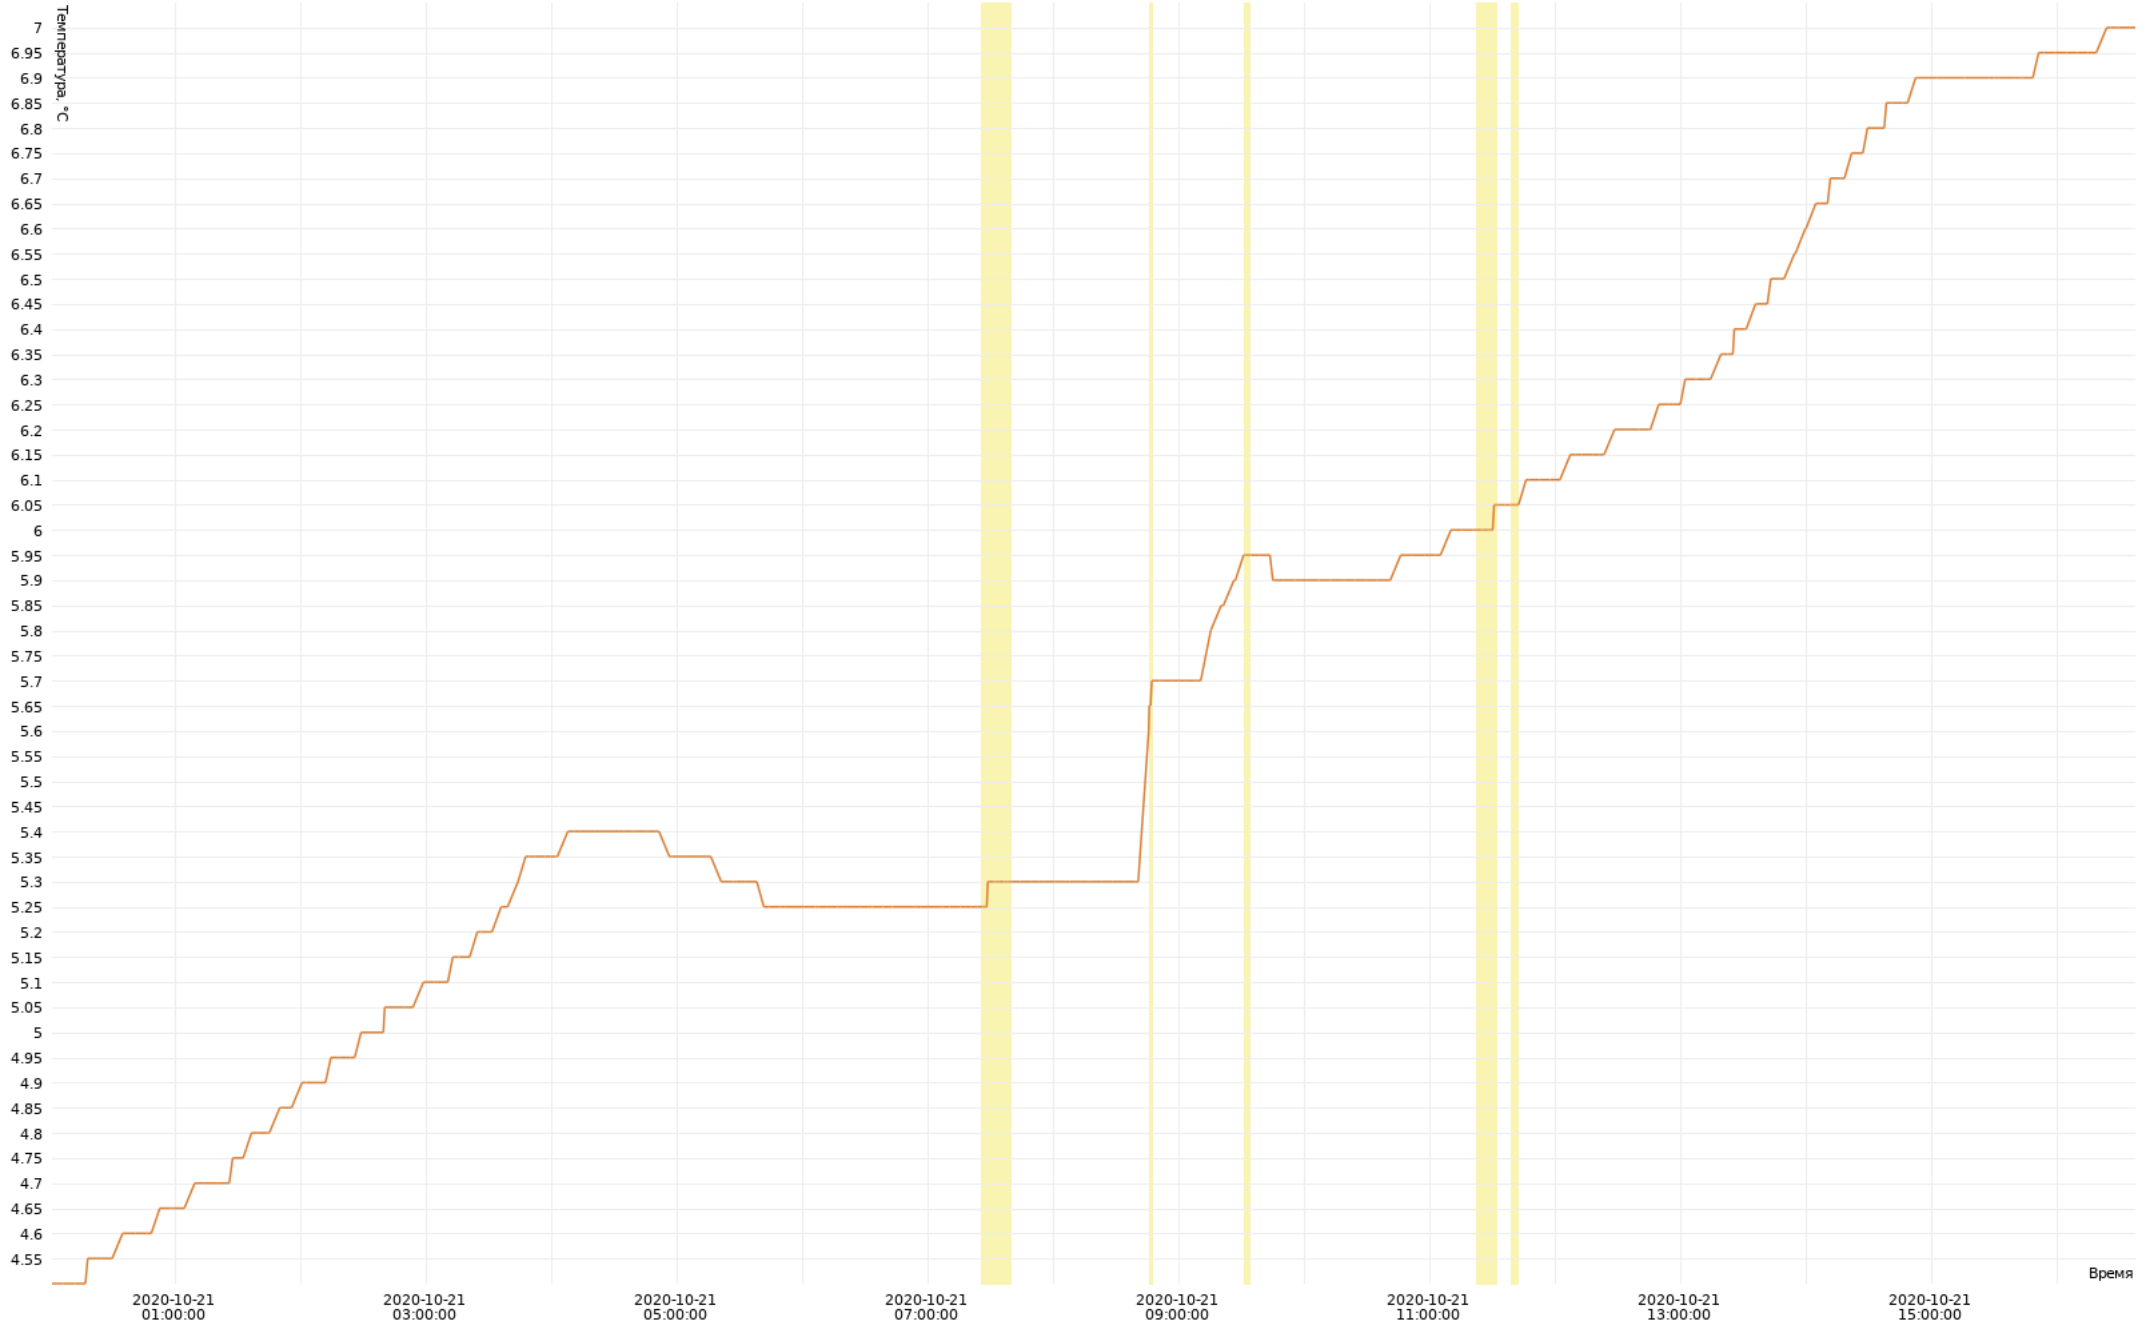

Группировка	Температура	Влажность	Освещенность
2020-10-21 10:51:26	5.95	78.00	0.00
2020-10-21 11:15:26	6.00	78.00	0.00
2020-10-21 11:35:50	6.05	78.00	0.00
2020-10-21 11:57:29	6.10	78.00	0.00
2020-10-21 12:17:57	6.15	78.00	0.00
2020-10-21 12:39:52	6.20	78.00	0.00
2020-10-21 12:59:53	6.25	78.00	0.01
2020-10-21 13:22:17	6.35	78.00	0.01
2020-10-21 13:43:08	6.50	78.00	0.01
2020-10-21 14:04:40	6.65	78.00	0.00
2020-10-21 14:26:47	6.75	78.00	0.00
2020-10-21 14:48:33	6.85	78.00	0.00
2020-10-21 15:10:38	6.90	78.00	0.00
2020-10-21 15:31:48	6.90	78.00	0.00
2020-10-21 15:53:38	6.95	78.00	0.00
2020-10-21 16:14:35	6.95	78.00	0.00
2020-10-21 16:37:25	7.00	78.00	0.00

График температуры

Моточасы
Температура (сглаж.)