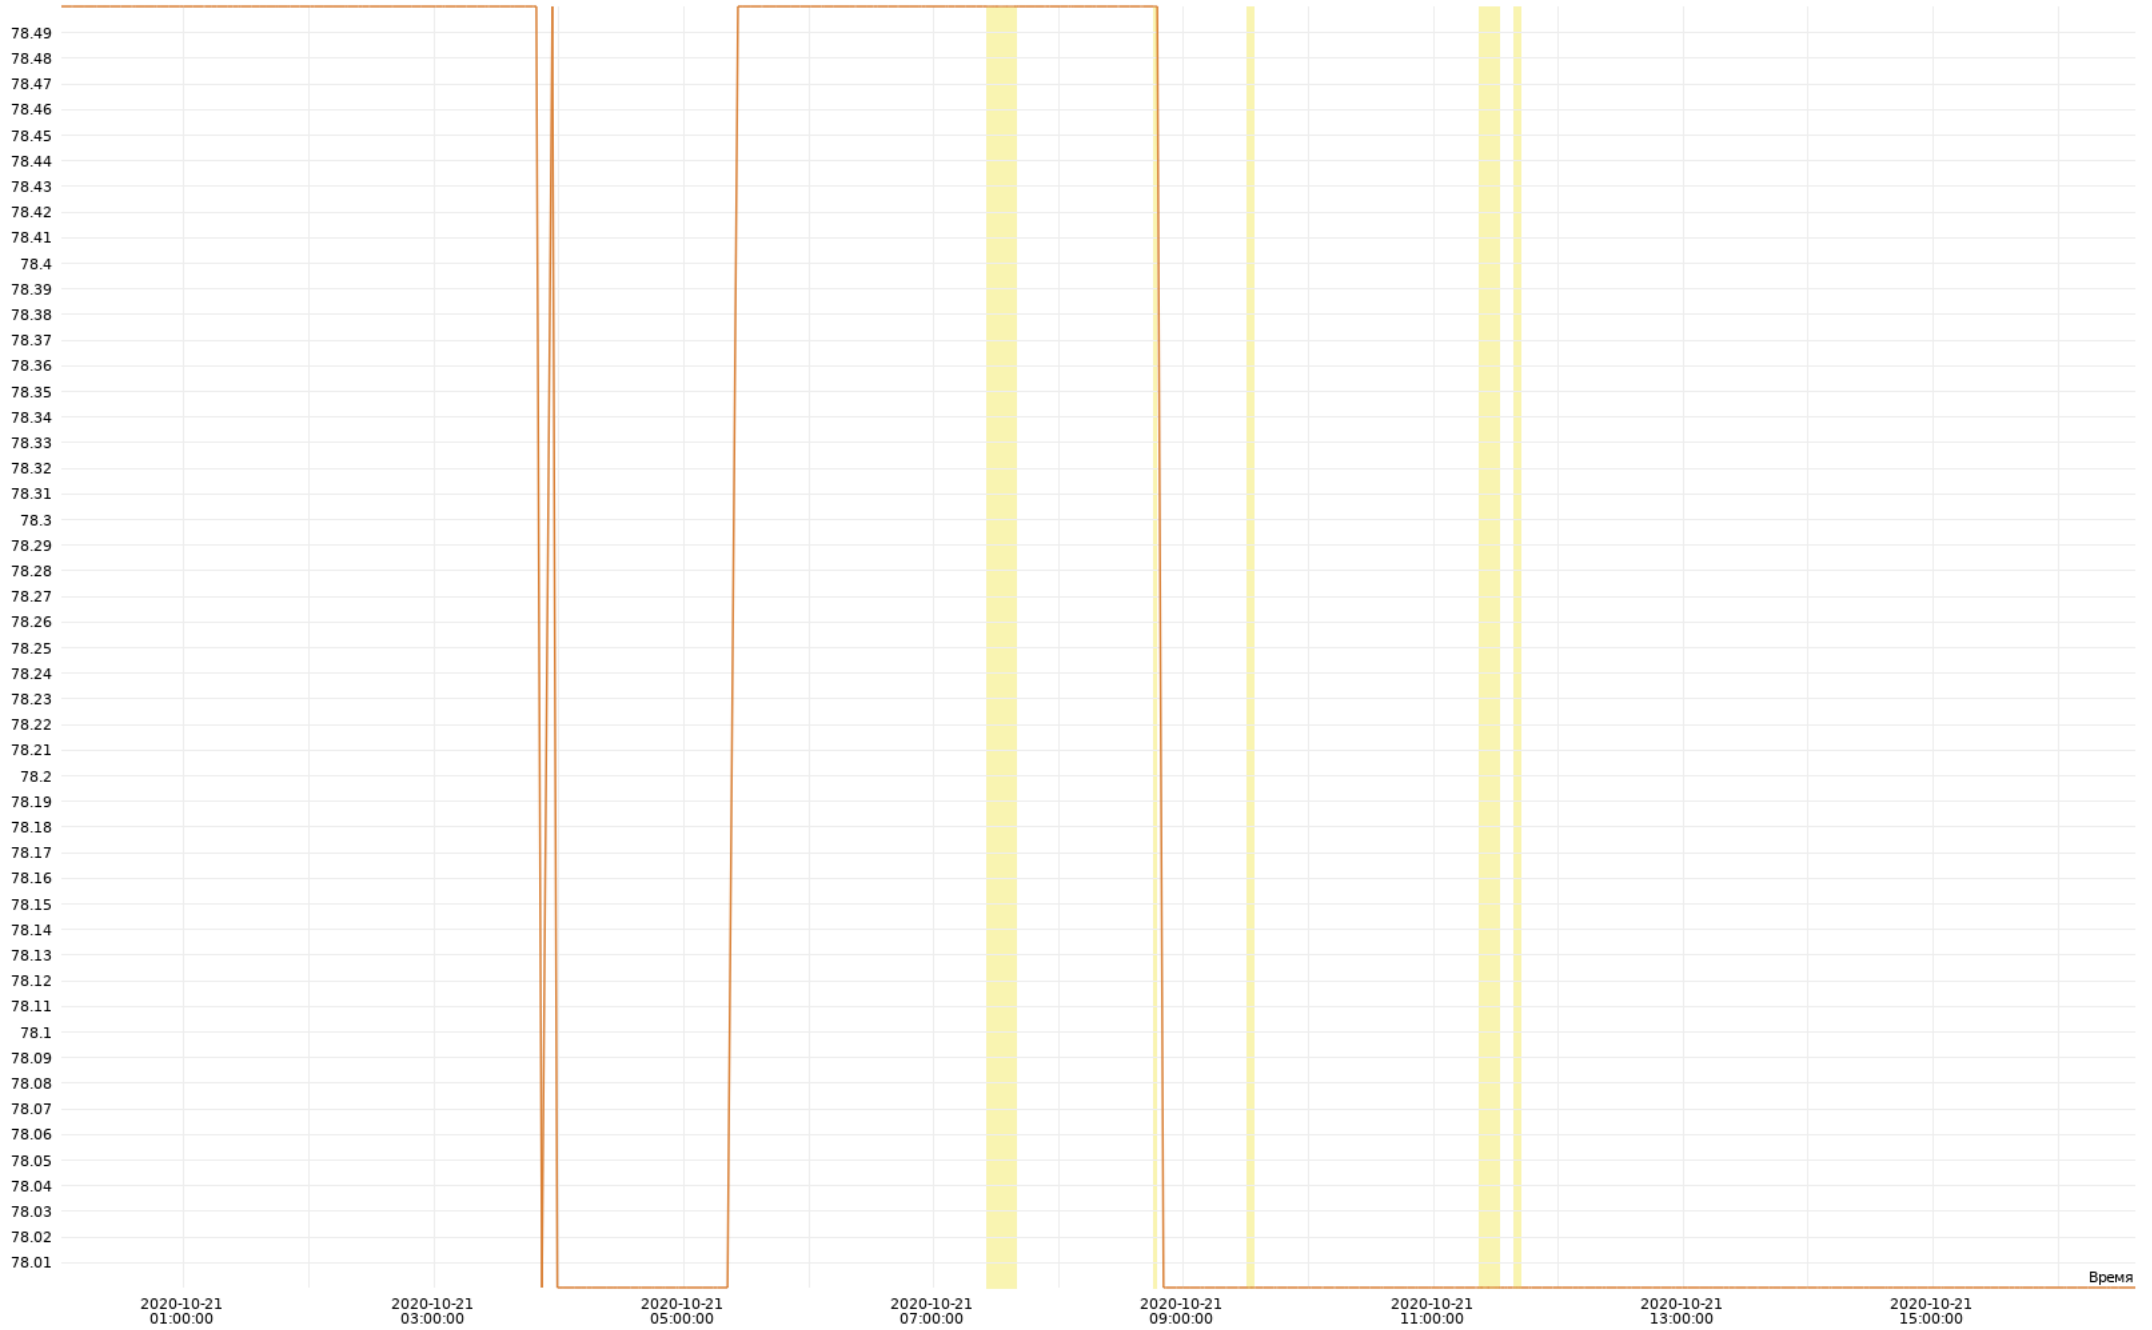

График влажности

Моточасы

Влажность (сглаж.)